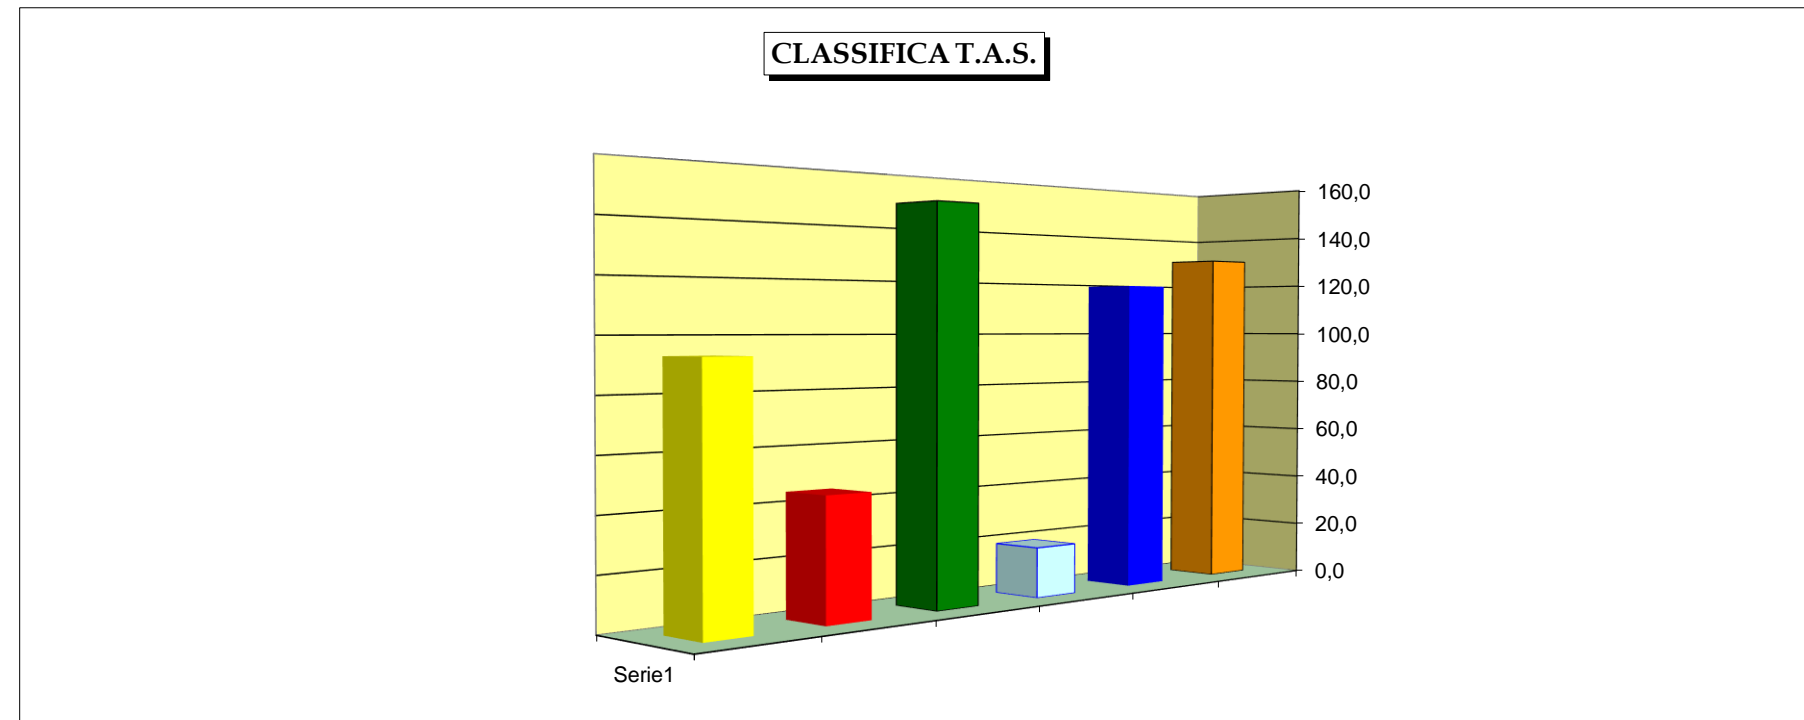

CLASSIFICA T.A.S.

GIALLI	93,0
ROSSI	45,0
VERDI	148,0
CELESTI	19,0
BLU	119,0
ARANCIO	130,0
MAXIMO	148,0
Totale	554,24

LE SQUADRE 2019

ARANCIO		GIALLI		ROSSI		BLU		CELESTI		VERDI	
DI GIOVANNANDREA I	149,00	0,00	0,00	ROMOLO ANTONIO cap. Sje	74,30	IMPERI PIERLUIGI cap.	142,60	PROIETTI SANTINO	6,00	MARIANI PIETRO cap. S	138,90
MATTEI BRUNO	139,70	CARLINI NANDO cap.	140,60	BERNABEI ALDO	51,60	MUNAFO' GIUSEPPE	90,40	DE SANTIS GIORGIO	43,40	SANTINI CLAUDIO	145,30
CASATI DAVIDE Sjin	112,00	TAMBORRINI VALERIC	128,70	PASQUALI ENRICO	44,80	SALZERI GIOCONDO Sji	118,20	MARINELLO NAZZARENO	3,00	FATTORE FRANCO	121,80
0	0,00	MEI FABRIZIO	61,50	0,00	0,00	MOSCATELLI MARCELLC	62,80	PROIETTI Bruno cap.	21,01	CARASSALE FABRIZIO	63,00
0	0,00	0,00	0,00	0,00	0,00	0,00	0,00	0	0,00	ARIAUDO EMILIO	62,30
MORETTI PAOLO Sjir	70,00	CIACCI SERGIO Sije	27,60	PALMIERI EMANUELE	0,00	0,00	0,00	GIOVANNINI FRANCO	3,00	0,00	0,00
0	0,00	0,00	0,00	0,00	0,00	0,00	0,00	0	0,00	0,00	0,00
0	0,00	0,00	0,00	0,00	0,00	0,00	0,00	0	0,00	0,00	0,00
0	0,00	0,00	0,00	0,00	0,00	0,00	0,00	0	0,00	0,00	0,00
	470,70		358,40		170,70		414,00		76,41		531,30
DI GIOVANNANDREA M	149,00	CARLINI NANDO cap.	140,60	ROMOLO ANTONIO cap. Sje	74,30	IMPERI PIERLUIGI cap.	142,60	DE SANTIS GIORGIO	43,40	SANTINI CLAUDIO	145,30